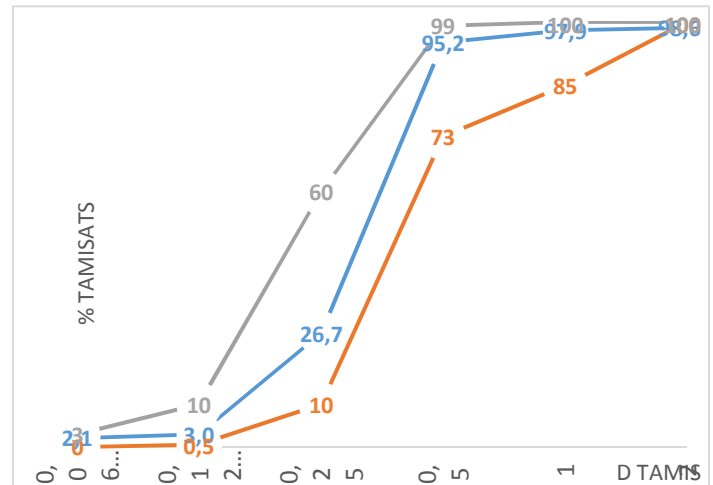

Produit novateur et de qualité, le Sable Equestre Sablière de Meilhan est un sable naturel, blanc, microbillé et ultra siliceux. Il permet une excellente frappe et un rebond optimal pour des performances maximales. Cet aspect naturel vous offre souplesse et fermeté à la fois. Il n'est pas abrasif (n'use ni les fers, ni les sabots et n'irrite pas les boulets du cheval). Ce sable ne possède aucune trace de calcaire.

Le Sable Equestre « Sablière de Meilhan » rend possible une utilisation équestre mixte et intense. Il permet d'augmenter considérablement le confort de vos chevaux pendant leurs heures de travail.

Il remporte un très vif succès auprès des professionnels et particuliers, car il procure un confort exceptionnel qui favorise les performances, mais surtout ménage les membres des chevaux.

Caractéristiques :

- Sable extra fin d'une granulométrie de 0/1mm et extra-siliceux à 98% qui garantit une homogénéité et une souplesse idéale du sol.
- Des micros-billes d'argiles (2,1%) qui permettent de garder l'humidité.
- Sable lavé, épuré, calibré.
- Parfaite régularité, maîtrise granulométrique.
- Suivi de la production par un laboratoire indépendant.
- Haut coefficient d'uniformité et de sphéricité
- Neutralité chimique, perméabilité, pouvoir drainant.